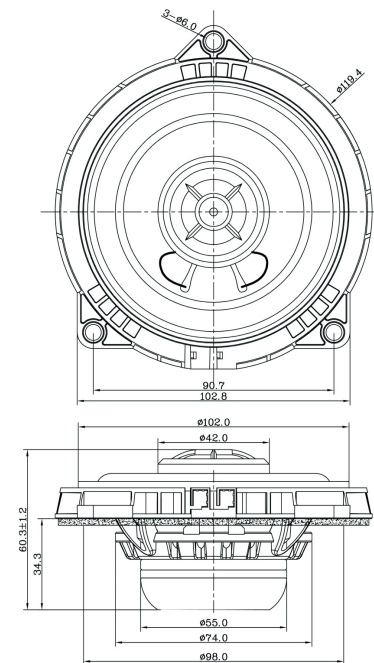

## BM4 Parametri tecnici Midrange:

Modello	BM4
Impedenza ( $\Omega$ )	4 $\Omega$
Risposta in frequenza ( Hz )	90-20KHz
Potenza nominale ( W )	30W
Massima potenza ( W )	60W
Sensibilità ( dB 1W/1M )	88dB
Qms	2.34
Qes	0.30
Qts	0.26
Mms	6.95G
Vas	4.97L
Weight	0.372KG
Mounting Depth	36.0MM
Mounting Diameter	98.0MM