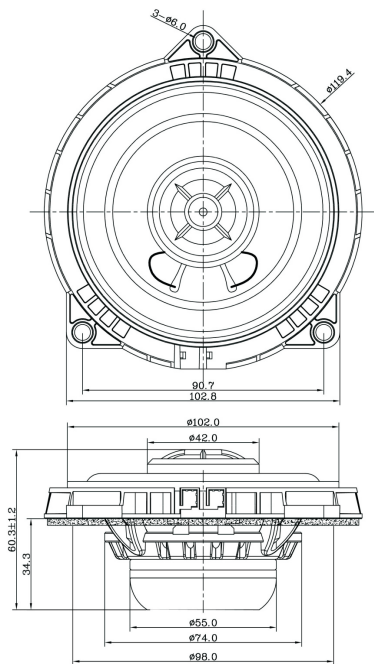

## BM4喇叭技术参数：

型号	BM4
阻抗 ( $\Omega$ )	4 $\Omega$
频率响应 (Hz)	90-20KHz
额定功率 (W)	30W
最大功率 (W)	60W
灵敏度 (dB 1W/1M)	88dB
Qms	2.34
Qes	0.30
Qts	0.26
Mms	6.95G
Vas	4.97L
Weight	0.372KG
Mounting Depth	36.0MM
Mounting Diameter	98.0MM