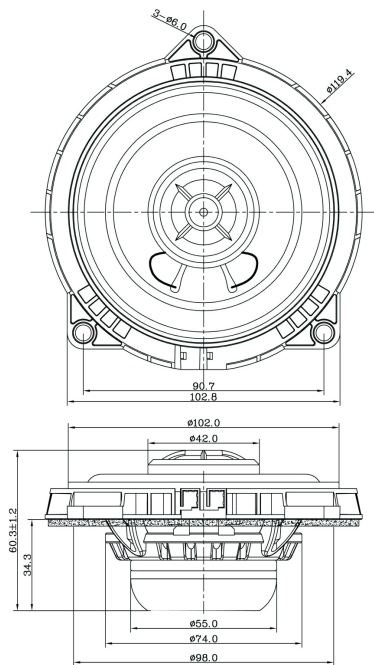

BM4喇叭技術參數:

型號	BM4
阻抗 ( )	4
頻率響應 (Hz)	90- 20KHz
額定功率 (W)	30W
最大功率 (W)	60W
靈敏度 (dB 1W /1M)	88dB
Qms	2.34
Qes	0.30
Qts	0.26
Mms	6.95G
Vas	4.97L
Weight	0.372KG
Mounting Depth	36.0MM
Mounting Diameter	98.0MM